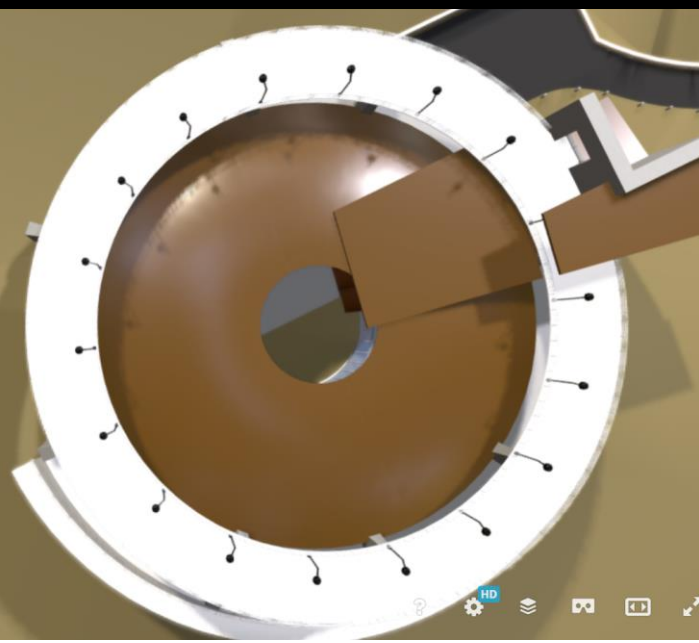

Laden Sie
ein in Ihre
virtuelle ...

ACADEMY

muss mit Freude
gegangen werden.

Der Weg
zum
Wissenserwerb

Mit der 3D Academy gestalten Sie Schulungen, Unterweisungen u.v.m. interaktiv und lassen es zu einem Erlebnis werden. So werden Themen nachhaltig an Ihre Lernenden vermittelt. Mit unserem unsichtbaren Guidelinesystem werden Teilnehmer geleitet und bearbeiten so in nachgebildeten Stationen die Aufgaben.

ACADEMY

3DREADY

NUTZEN

Das Aussehen des Bauwerk in dem man lernt entscheidet ebenso wie Lerninhalte. Wer ein spannendes Bauwerk betritt ist bereits mental offen um neue Lerninhalte aufzunehmen. Die Effizienz des Lernenden steigert sich.

INFORMATIONEN

Speedup: Beim Ankommen eines Besuchers an den Messestand erscheinen die Kontaktdaten (des Ansprechpartners) und die wichtigsten Informationen bereits beim Berühren, d. h. ohne Klicken der Maus mit dem Avatar (Mitarbeiter).